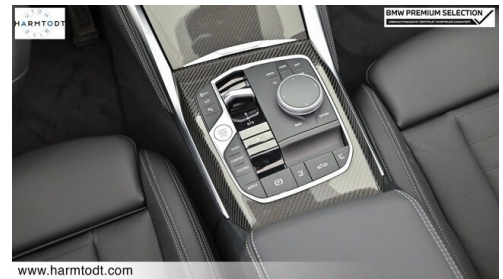

www.harmtdot.com