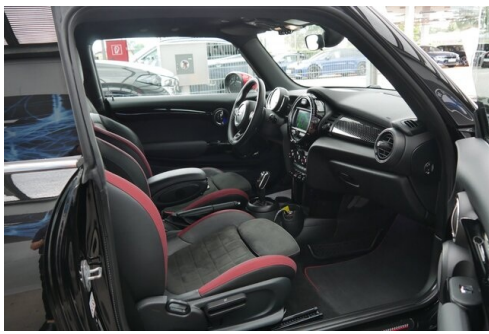

(1) Die angegebenen Werte über Kraftstoffverbrauch und CO₂-Emissionen wurden nach den vorgeschriebenen Messverfahren gem. VO (EG) 715/2007 ermittelt. Als Basis für die Verbrauchsermittlung gilt der ECE-Fahrzyklus (NEFZ). Dieser setzt sich aus ca. einem Drittel Fahrt innerorts und zwei Drittel außerorts (gemessen an der Wegstrecke) zusammen. Zusätzlich zum Verbrauch wird die CO₂-Emission gemessen.

Sonderausstattungen können diese Werte erhöhen. Die Angaben zu Kraftstoffverbrauch und CO₂-Emissionen sind überdies abhängig von der gewählten Rad- und Reifengröße. Die Angaben beziehen sich daher nicht auf das konkrete Fahrzeug und sind nicht Bestandteil des Angebots, sondern dienen allein Vergleichszwecken zwischen den verschiedenen Fahrzeugtypen. Weitere Details bzw. Informationen zum konkreten Fahrzeug können der beim Händler aufliegenden Typengenehmigung entnommen werden. Alle Angaben ohne Gewähr. Irrtümer vorbehalten.