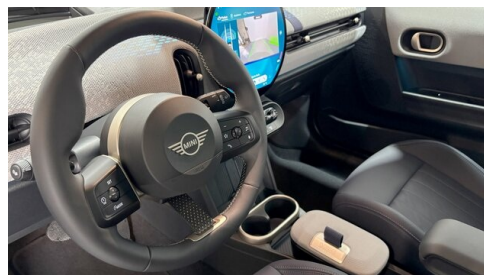

FAHRZEUGBILDER