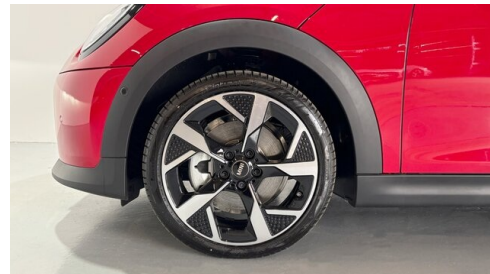

(1) Die angegebenen Werte über Kraftstoffverbrauch und CO₂-Emissionen wurden nach den vorgeschriebenen Messverfahren gem. VO (EG) 715/2007 ermittelt. Als Basis für die Verbrauchsermittlung gilt der ECE-Fahrzyklus (NEFZ). Dieser setzt sich aus ca. einem Drittel Fahrt innerorts und zwei Drittel außerorts (gemessen an der Wegstrecke) zusammen. Zusätzlich zum Verbrauch wird die CO₂-Emission gemessen.

Sonderausstattungen können diese Werte erhöhen. Die Angaben zu Kraftstoffverbrauch und CO₂-Emissionen sind überdies abhängig von der gewählten Rad- und Reifengröße. Die Angaben beziehen sich daher nicht auf das konkrete Fahrzeug und sind nicht Bestandteil des Angebots, sondern dienen allein Vergleichszwecken zwischen den verschiedenen Fahrzeugtypen. Weitere Details bzw. Informationen zum konkreten Fahrzeug können der beim Händler aufliegenden Typengenehmigung entnommen werden. Alle Angaben ohne Gewähr. Irrtümer vorbehalten.