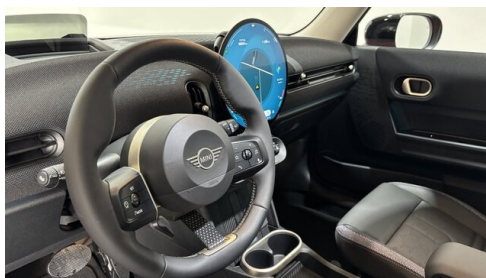

(1) Die angegebenen Werte über Kraftstoffverbrauch und CO₂-Emissionen wurden nach den vorgeschriebenen Messverfahren gem. VO (EG) 715/2007 ermittelt. Als Basis für die Verbrauchsermittlung gilt der ECE-Fahrzyklus (NEFZ). Dieser setzt sich aus ca. einem Drittel Fahrt innerorts und zwei Drittel außerorts (gemessen an der Wegstrecke) zusammen. Zusätzlich zum Verbrauch wird die CO₂-Emission gemessen.

Sonderausstattungen können diese Werte erhöhen. Die Angaben zu Kraftstoffverbrauch und CO₂-Emissionen sind überdies abhängig von der gewählten Rad- und Reifengröße. Die Angaben beziehen sich daher nicht auf das konkrete Fahrzeug und sind nicht Bestandteil des Angebots, sondern dienen allein Vergleichszwecken zwischen den verschiedenen Fahrzeugtypen. Weitere Details bzw. Informationen zum konkreten Fahrzeug können der beim Händler aufliegenden Typengenehmigung entnommen werden. Alle Angaben ohne Gewähr. Irrtümer vorbehalten.