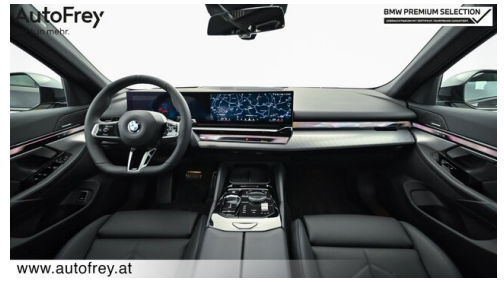

- (1) Die angegebenen Werte über Kraftstoffverbrauch und CO₂-Emissionen wurden nach den vorgeschriebenen Messverfahren gem. VO (EG) 715/2007 ermittelt. Als Basis für die Verbrauchsermittlung gilt der ECE-Fahrzyklus (NEFZ). Dieser setzt sich aus ca. einem Drittel Fahrt innerorts und zwei Drittel außerorts (gemessen an der Wegstrecke) zusammen. Zusätzlich zum Verbrauch wird die CO₂-Emission gemessen.

Sonderausstattungen können diese Werte erhöhen. Die Angaben zu Kraftstoffverbrauch und CO₂-Emissionen sind überdies abhängig von der gewählten Rad- und Reifengröße. Die Angaben beziehen sich daher nicht auf das konkrete Fahrzeug und sind nicht Bestandteil des Angebots, sondern dienen allein Vergleichszwecken zwischen den verschiedenen Fahrzeugtypen. Weitere Details bzw. Informationen zum konkreten Fahrzeug können der beim Händler aufliegenden Typengenehmigung entnommen werden. Alle Angaben ohne Gewähr. Irrtümer vorbehalten.