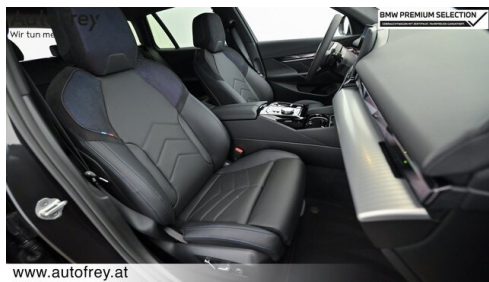

- (1) Die angegebenen Werte über Kraftstoffverbrauch und CO₂-Emissionen wurden nach den vorgeschriebenen Messverfahren gem. VO (EG) 715/2007 ermittelt. Als Basis für die Verbrauchsermittlung gilt der ECE-Fahrzyklus (NEFZ). Dieser setzt sich aus ca. einem Drittel Fahrt innerorts und zwei Drittel außerorts (gemessen an der Wegstrecke) zusammen. Zusätzlich zum Verbrauch wird die CO₂-Emission gemessen.

Sonderausstattungen können diese Werte erhöhen. Die Angaben zu Kraftstoffverbrauch und CO₂-Emissionen sind überdies abhängig von der gewählten Rad- und Reifengröße. Die Angaben beziehen sich daher nicht auf das konkrete Fahrzeug und sind nicht Bestandteil des Angebots, sondern dienen allein Vergleichszwecken zwischen den verschiedenen Fahrzeugtypen. Weitere Details bzw. Informationen zum konkreten Fahrzeug können der beim Händler aufliegenden Typengenehmigung entnommen werden. Alle Angaben ohne Gewähr. Irrtümer vorbehalten.