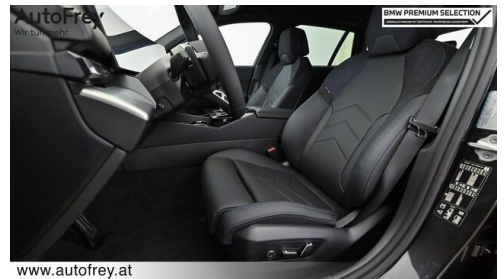

- (1) Die angegebenen Werte über Kraftstoffverbrauch und CO₂-Emissionen wurden nach den vorgeschriebenen Messverfahren gem. VO (EG) 715/2007 ermittelt. Als Basis für die Verbrauchsermittlung gilt der ECE-Fahrzyklus (NEFZ). Dieser setzt sich aus ca. einem Drittel Fahrt innerorts und zwei Drittel außerorts (gemessen an der Wegstrecke) zusammen. Zusätzlich zum Verbrauch wird die CO₂-Emission gemessen.

Sonderausstattungen können diese Werte erhöhen. Die Angaben zu Kraftstoffverbrauch und CO₂-Emissionen sind überdies abhängig von der gewählten Rad- und Reifengröße. Die Angaben beziehen sich daher nicht auf das konkrete Fahrzeug und sind nicht Bestandteil des Angebots, sondern dienen allein Vergleichszwecken zwischen den verschiedenen Fahrzeugtypen. Weitere Details bzw. Informationen zum konkreten Fahrzeug können der beim Händler aufliegenden Typengenehmigung entnommen werden. Alle Angaben ohne Gewähr. Irrtümer vorbehalten.