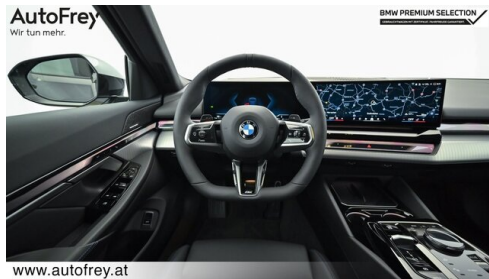

- (1) Die angegebenen Werte über Kraftstoffverbrauch und CO₂-Emissionen wurden nach den vorgeschriebenen Messverfahren gem. VO (EG) 715/2007 ermittelt. Als Basis für die Verbrauchsermittlung gilt der ECE-Fahrzyklus (NEFZ). Dieser setzt sich aus ca. einem Drittel Fahrt innerorts und zwei Drittel außerorts (gemessen an der Wegstrecke) zusammen. Zusätzlich zum Verbrauch wird die CO₂-Emission gemessen.

Sonderausstattungen können diese Werte erhöhen. Die Angaben zu Kraftstoffverbrauch und CO₂-Emissionen sind überdies abhängig von der gewählten Rad- und Reifengröße. Die Angaben beziehen sich daher nicht auf das konkrete Fahrzeug und sind nicht Bestandteil des Angebots, sondern dienen allein Vergleichszwecken zwischen den verschiedenen Fahrzeugtypen. Weitere Details bzw. Informationen zum konkreten Fahrzeug können der beim Händler aufliegenden Typengenehmigung entnommen werden. Alle Angaben ohne Gewähr. Irrtümer vorbehalten.