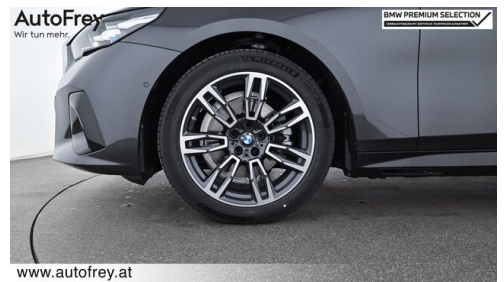

- (1) Die angegebenen Werte über Kraftstoffverbrauch und CO₂-Emissionen wurden nach den vorgeschriebenen Messverfahren gem. VO (EG) 715/2007 ermittelt. Als Basis für die Verbrauchsermittlung gilt der ECE-Fahrzyklus (NEFZ). Dieser setzt sich aus ca. einem Drittel Fahrt innerorts und zwei Drittel außerorts (gemessen an der Wegstrecke) zusammen. Zusätzlich zum Verbrauch wird die CO₂-Emission gemessen.

Sonderausstattungen können diese Werte erhöhen. Die Angaben zu Kraftstoffverbrauch und CO₂-Emissionen sind überdies abhängig von der gewählten Rad- und Reifengröße. Die Angaben beziehen sich daher nicht auf das konkrete Fahrzeug und sind nicht Bestandteil des Angebots, sondern dienen allein Vergleichszwecken zwischen den verschiedenen Fahrzeugtypen. Weitere Details bzw. Informationen zum konkreten Fahrzeug können der beim Händler aufliegenden Typengenehmigung entnommen werden. Alle Angaben ohne Gewähr. Irrtümer vorbehalten.