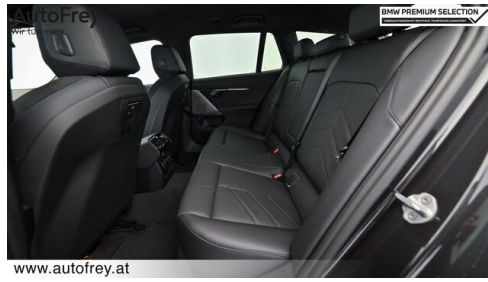

- (1) Die angegebenen Werte über Kraftstoffverbrauch und CO₂-Emissionen wurden nach den vorgeschriebenen Messverfahren gem. VO (EG) 715/2007 ermittelt. Als Basis für die Verbrauchsermittlung gilt der ECE-Fahrzyklus (NEFZ). Dieser setzt sich aus ca. einem Drittel Fahrt innerorts und zwei Drittel außerorts (gemessen an der Wegstrecke) zusammen. Zusätzlich zum Verbrauch wird die CO₂-Emission gemessen.

Sonderausstattungen können diese Werte erhöhen. Die Angaben zu Kraftstoffverbrauch und CO₂-Emissionen sind überdies abhängig von der gewählten Rad- und Reifengröße. Die Angaben beziehen sich daher nicht auf das konkrete Fahrzeug und sind nicht Bestandteil des Angebots, sondern dienen allein Vergleichszwecken zwischen den verschiedenen Fahrzeugtypen. Weitere Details bzw. Informationen zum konkreten Fahrzeug können der beim Händler aufliegenden Typengenehmigung entnommen werden. Alle Angaben ohne Gewähr. Irrtümer vorbehalten.