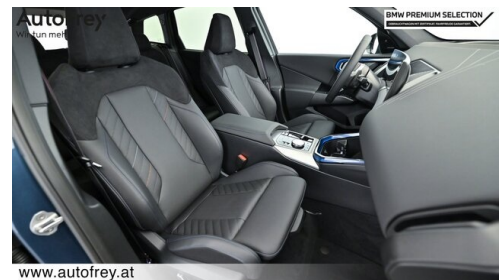

(1) Die angegebenen Werte über Kraftstoffverbrauch und CO₂-Emissionen wurden nach den vorgeschriebenen Messverfahren gem. VO (EG) 715/2007 ermittelt. Als Basis für die Verbrauchsermittlung gilt der ECE-Fahrzyklus (NEFZ). Dieser setzt sich aus ca. einem Drittel Fahrt innerorts und zwei Drittel außerorts (gemessen an der Wegstrecke) zusammen. Zusätzlich zum Verbrauch wird die CO₂-Emission gemessen.

Sonderausstattungen können diese Werte erhöhen. Die Angaben zu Kraftstoffverbrauch und CO₂-Emissionen sind überdies abhängig von der gewählten Rad- und Reifengröße. Die Angaben beziehen sich daher nicht auf das konkrete Fahrzeug und sind nicht Bestandteil des Angebots, sondern dienen allein Vergleichszwecken zwischen den verschiedenen Fahrzeugtypen. Weitere Details bzw. Informationen zum konkreten Fahrzeug können der beim Händler aufliegenden Typengenehmigung entnommen werden. Alle Angaben ohne Gewähr. Irrtümer vorbehalten.