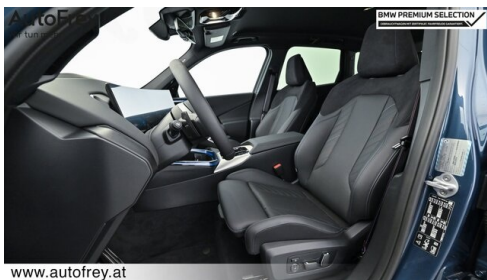

(1) Die angegebenen Werte über Kraftstoffverbrauch und CO₂-Emissionen wurden nach den vorgeschriebenen Messverfahren gem. VO (EG) 715/2007 ermittelt. Als Basis für die Verbrauchsermittlung gilt der ECE-Fahrzyklus (NEFZ). Dieser setzt sich aus ca. einem Drittel Fahrt innerorts und zwei Drittel außerorts (gemessen an der Wegstrecke) zusammen. Zusätzlich zum Verbrauch wird die CO₂-Emission gemessen.

Sonderausstattungen können diese Werte erhöhen. Die Angaben zu Kraftstoffverbrauch und CO₂-Emissionen sind überdies abhängig von der gewählten Rad- und Reifengröße. Die Angaben beziehen sich daher nicht auf das konkrete Fahrzeug und sind nicht Bestandteil des Angebots, sondern dienen allein Vergleichszwecken zwischen den verschiedenen Fahrzeugtypen. Weitere Details bzw. Informationen zum konkreten Fahrzeug können der beim Händler aufliegenden Typengenehmigung entnommen werden. Alle Angaben ohne Gewähr. Irrtümer vorbehalten.