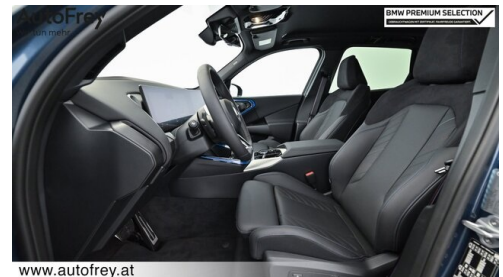

(1) Die angegebenen Werte über Kraftstoffverbrauch und CO₂-Emissionen wurden nach den vorgeschriebenen Messverfahren gem. VO (EG) 715/2007 ermittelt. Als Basis für die Verbrauchsermittlung gilt der ECE-Fahrzyklus (NEFZ). Dieser setzt sich aus ca. einem Drittel Fahrt innerorts und zwei Drittel außerorts (gemessen an der Wegstrecke) zusammen. Zusätzlich zum Verbrauch wird die CO₂-Emission gemessen.

Sonderausstattungen können diese Werte erhöhen. Die Angaben zu Kraftstoffverbrauch und CO₂-Emissionen sind überdies abhängig von der gewählten Rad- und Reifengröße. Die Angaben beziehen sich daher nicht auf das konkrete Fahrzeug und sind nicht Bestandteil des Angebots, sondern dienen allein Vergleichszwecken zwischen den verschiedenen Fahrzeugtypen. Weitere Details bzw. Informationen zum konkreten Fahrzeug können der beim Händler aufliegenden Typengenehmigung entnommen werden. Alle Angaben ohne Gewähr. Irrtümer vorbehalten.