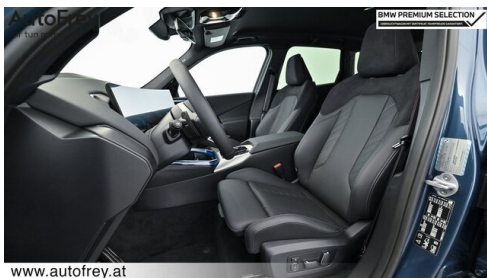

FAHRZEUGBILDER

(1) Die angegebenen Werte über Kraftstoffverbrauch und CO₂-Emissionen wurden nach den vorgeschriebenen Messverfahren gem. VO (EG) 715/2007 ermittelt. Als Basis für die Verbrauchsermittlung gilt der ECE-Fahrzyklus (NEFZ). Dieser setzt sich aus ca. einem Drittel Fahrt innerorts und zwei Drittel außerorts (gemessen an der Wegstrecke) zusammen. Zusätzlich zum Verbrauch wird die CO₂-Emission gemessen.

Sonderausstattungen können diese Werte erhöhen. Die Angaben zu Kraftstoffverbrauch und CO₂-Emissionen sind überdies abhängig von der gewählten Rad- und Reifengröße. Die Angaben beziehen sich daher nicht auf das konkrete Fahrzeug und sind nicht Bestandteil des Angebots, sondern dienen allein Vergleichszwecken zwischen den verschiedenen Fahrzeugtypen. Weitere Details bzw. Informationen zum konkreten Fahrzeug können der beim Händler aufliegenden Typgenehmigung entnommen werden. Alle Angaben ohne Gewähr. Irrtümer vorbehalten.