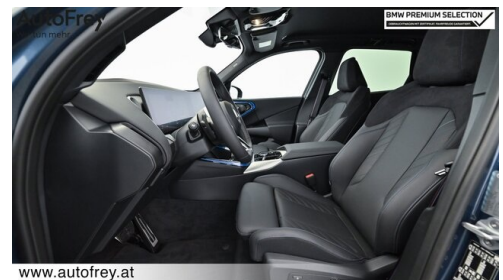

FAHRZEUGBILDER

(1) Die angegebenen Werte über Kraftstoffverbrauch und CO₂-Emissionen wurden nach den vorgeschriebenen Messverfahren gem. VO (EG) 715/2007 ermittelt. Als Basis für die Verbrauchsermittlung gilt der ECE-Fahrzyklus (NEFZ). Dieser setzt sich aus ca. einem Drittel Fahrt innerorts und zwei Drittel außerorts (gemessen an der Wegstrecke) zusammen. Zusätzlich zum Verbrauch wird die CO₂-Emission gemessen.

Sonderausstattungen können diese Werte erhöhen. Die Angaben zu Kraftstoffverbrauch und CO₂-Emissionen sind überdies abhängig von der gewählten Rad- und Reifengröße. Die Angaben beziehen sich daher nicht auf das konkrete Fahrzeug und sind nicht Bestandteil des Angebots, sondern dienen allein Vergleichszwecken zwischen den verschiedenen Fahrzeugtypen. Weitere Details bzw. Informationen zum konkreten Fahrzeug können der beim Händler aufliegenden Typgenehmigung entnommen werden. Alle Angaben ohne Gewähr. Irrtümer vorbehalten.