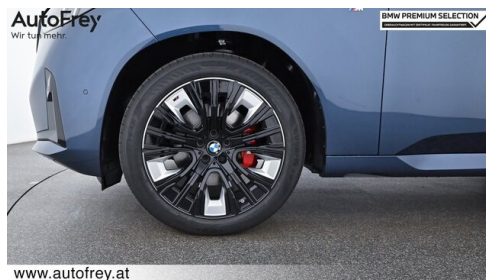

FAHRZEUGBILDER

(1) Die angegebenen Werte über Kraftstoffverbrauch und CO₂-Emissionen wurden nach den vorgeschriebenen Messverfahren gem. VO (EG) 715/2007 ermittelt. Als Basis für die Verbrauchsermittlung gilt der ECE-Fahrzyklus (NEFZ). Dieser setzt sich aus ca. einem Drittel Fahrt innerorts und zwei Drittel außerorts (gemessen an der Wegstrecke) zusammen. Zusätzlich zum Verbrauch wird die CO₂-Emission gemessen.

Sonderausstattungen können diese Werte erhöhen. Die Angaben zu Kraftstoffverbrauch und CO₂-Emissionen sind überdies abhängig von der gewählten Rad- und Reifengröße. Die Angaben beziehen sich daher nicht auf das konkrete Fahrzeug und sind nicht Bestandteil des Angebots, sondern dienen allein Vergleichszwecken zwischen den verschiedenen Fahrzeugtypen. Weitere Details bzw. Informationen zum konkreten Fahrzeug können der beim Händler aufliegenden Typgenehmigung entnommen werden. Alle Angaben ohne Gewähr. Irrtümer vorbehalten.