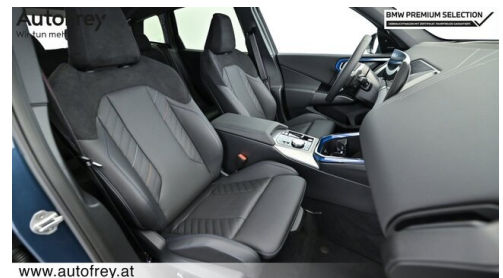

FAHRZEUGBILDER

(1) Die angegebenen Werte über Kraftstoffverbrauch und CO₂-Emissionen wurden nach den vorgeschriebenen Messverfahren gem. VO (EG) 715/2007 ermittelt. Als Basis für die Verbrauchsermittlung gilt der ECE-Fahrzyklus (NEFZ). Dieser setzt sich aus ca. einem Drittel Fahrt innerorts und zwei Drittel außerorts (gemessen an der Wegstrecke) zusammen. Zusätzlich zum Verbrauch wird die CO₂-Emission gemessen.

Sonderausstattungen können diese Werte erhöhen. Die Angaben zu Kraftstoffverbrauch und CO₂-Emissionen sind überdies abhängig von der gewählten Rad- und Reifengröße. Die Angaben beziehen sich daher nicht auf das konkrete Fahrzeug und sind nicht Bestandteil des Angebots, sondern dienen allein Vergleichszwecken zwischen den verschiedenen Fahrzeugtypen. Weitere Details bzw. Informationen zum konkreten Fahrzeug können der beim Händler aufliegenden Typgenehmigung entnommen werden. Alle Angaben ohne Gewähr. Irrtümer vorbehalten.