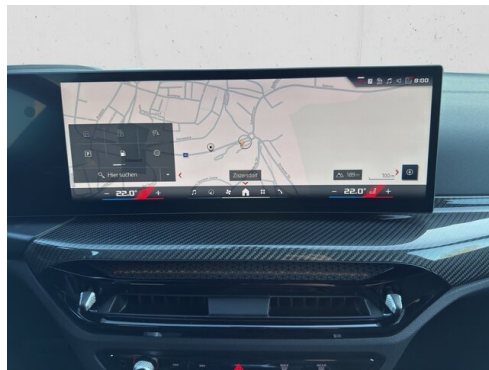

SERVICEANNAHME

Montag - Donnerstag: 07:30 bis 16:15 Uhr
Freitag: 07:30 bis 14:45 Uhr

WERKSTÄTTE

Montag - Donnerstag: 07:30 bis 16:15 Uhr
Freitag: 07:30 bis 14:45 Uhr

+43(2532)2414

FAHRZEUGBILDER

P

Fahrzeug - Ankauf - Eintausch
 - Inzahlungnahme Ihres gebrauchten Fahrzeugs
 - Direkter Ankauf von Kredit und Leasinggesellschaften
 - Reiner Ankauf Ihres Fahrzeugs ohne Fahrzeugkauf möglich