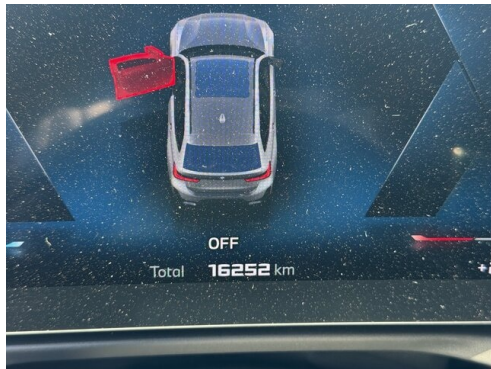

SERVICEANNAHME

Montag - Donnerstag: 07:30 bis 16:15 Uhr
Freitag: 07:30 bis 14:45 Uhr

WERKSTÄTTE

Montag - Donnerstag: 07:30 bis 16:15 Uhr
Freitag: 07:30 bis 14:45 Uhr

+43(2532)2414

FAHRZEUGBILDER

P

Fahrzeug - Ankauf - Eintausch
 - Inzahlungnahme Ihres gebrauchten Fahrzeugs
 - Direkter Ankauf von Kredit und Leasinggesellschaften
 - Reiner Ankauf Ihres Fahrzeugs ohne Fahrzeugkauf möglich