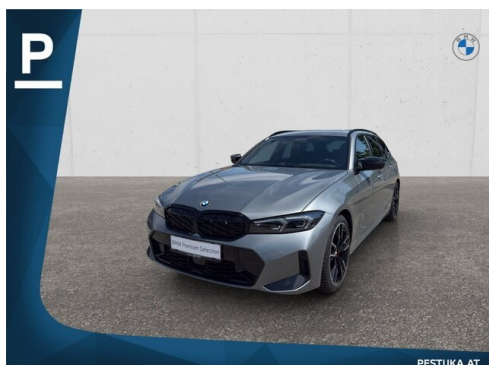

FAHRZEUGBILDER