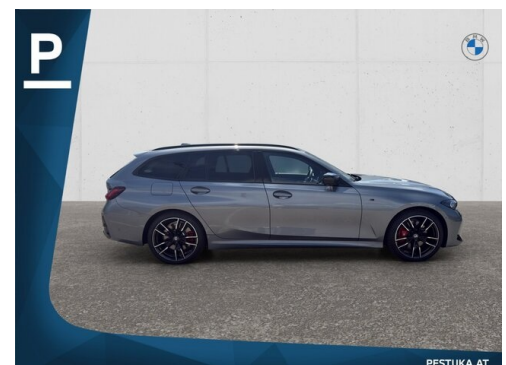

FAHRZEUGBILDER