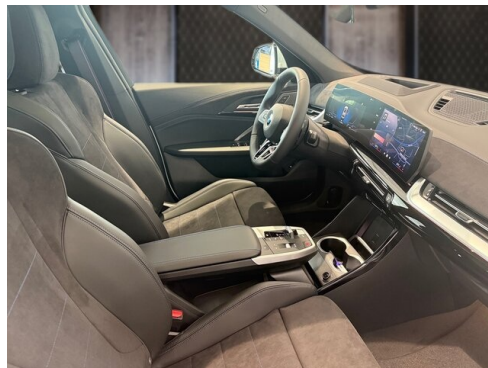

(1) Die angegebenen Werte über Kraftstoffverbrauch und CO₂-Emissionen wurden nach den vorgeschriebenen Messverfahren gem. VO (EG) 715/2007 ermittelt. Als Basis für die Verbrauchsermittlung gilt der ECE-Fahrzyklus (NEFZ). Dieser setzt sich aus ca. einem Drittel Fahrt innerorts und zwei Drittel außerorts (gemessen an der Wegstrecke) zusammen. Zusätzlich zum Verbrauch wird die CO₂-Emission gemessen.