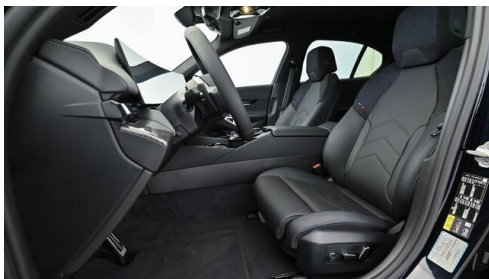

(1) Die angegebenen Werte über Kraftstoffverbrauch und CO₂-Emissionen wurden nach den vorgeschriebenen Messverfahren gem. VO (EG) 715/2007 ermittelt. Als Basis für die Verbrauchsermittlung gilt der ECE-Fahrzyklus (NEFZ). Dieser setzt sich aus ca. einem Drittel Fahrt innerorts und zwei Drittel außerorts (gemessen an der Wegstrecke) zusammen. Zusätzlich zum Verbrauch wird die CO₂-Emission gemessen.

Sonderausstattungen können diese Werte erhöhen. Die Angaben zu Kraftstoffverbrauch und CO₂-Emissionen sind überdies abhängig von der gewählten Rad- und Reifengröße. Die Angaben beziehen sich daher nicht auf das konkrete Fahrzeug und sind nicht Bestandteil