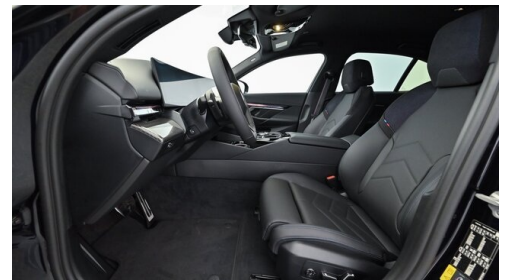

(1) Die angegebenen Werte über Kraftstoffverbrauch und CO₂-Emissionen wurden nach den vorgeschriebenen Messverfahren gem. VO (EG) 715/2007 ermittelt. Als Basis für die Verbrauchsermittlung gilt der ECE-Fahrzyklus (NEFZ). Dieser setzt sich aus ca. einem Drittel Fahrt innerorts und zwei Drittel außerorts (gemessen an der Wegstrecke) zusammen. Zusätzlich zum Verbrauch wird die CO₂-Emission gemessen.

Sonderausstattungen können diese Werte erhöhen. Die Angaben zu Kraftstoffverbrauch und CO₂-Emissionen sind überdies abhängig von der gewählten Rad- und Reifengröße. Die Angaben beziehen sich daher nicht auf das konkrete Fahrzeug und sind nicht Bestandteil