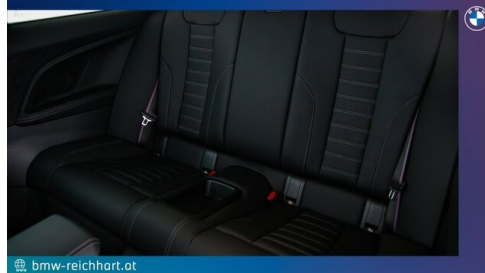

bmw-reichhart.at