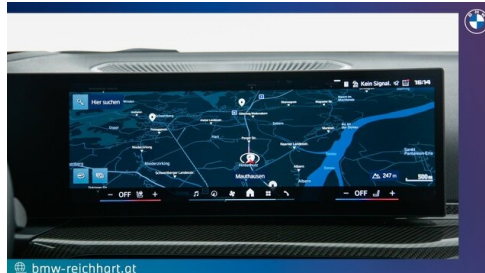

bmw-reichhart.at