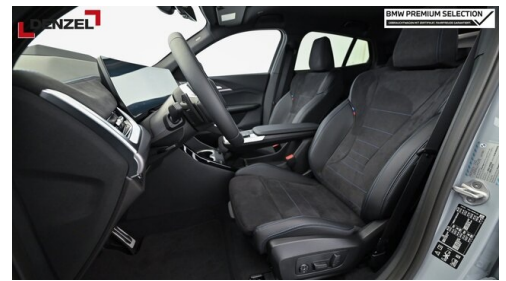

- (1) Die angegebenen Werte über Kraftstoffverbrauch und CO₂-Emissionen wurden nach den vorgeschriebenen Messverfahren gem. VO (EG) 715/2007 ermittelt. Als Basis für die Verbrauchsermittlung gilt der ECE-Fahrzyklus (NEFZ). Dieser setzt sich aus ca. einem Drittel Fahrt innerorts und zwei Drittel außerorts (gemessen an der Wegstrecke) zusammen. Zusätzlich zum Verbrauch wird die CO₂-Emission gemessen.

Sonderausstattungen können diese Werte erhöhen. Die Angaben zu Kraftstoffverbrauch und CO₂-Emissionen sind überdies abhängig von der gewählten Rad- und Reifengröße. Die Angaben beziehen sich daher nicht auf das konkrete Fahrzeug und sind nicht Bestandteil des Angebots, sondern dienen allein Vergleichszwecken zwischen den verschiedenen Fahrzeugtypen. Weitere Details bzw. Informationen zum konkreten Fahrzeug können der beim Händler aufliegenden Typengenehmigung entnommen werden. Alle Angaben ohne Gewähr. Irrtümer vorbehalten.