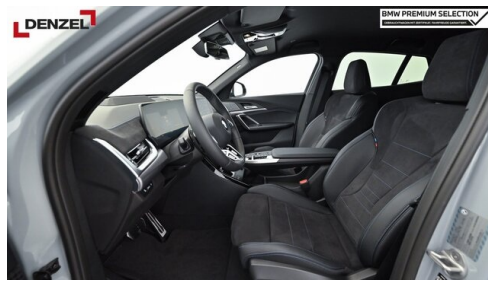

- (1) Die angegebenen Werte über Kraftstoffverbrauch und CO₂-Emissionen wurden nach den vorgeschriebenen Messverfahren gem. VO (EG) 715/2007 ermittelt. Als Basis für die Verbrauchsermittlung gilt der ECE-Fahrzyklus (NEFZ). Dieser setzt sich aus ca. einem Drittel Fahrt innerorts und zwei Drittel außerorts (gemessen an der Wegstrecke) zusammen. Zusätzlich zum Verbrauch wird die CO₂-Emission gemessen.

Sonderausstattungen können diese Werte erhöhen. Die Angaben zu Kraftstoffverbrauch und CO₂-Emissionen sind überdies abhängig von der gewählten Rad- und Reifengröße. Die Angaben beziehen sich daher nicht auf das konkrete Fahrzeug und sind nicht Bestandteil des Angebots, sondern dienen allein Vergleichszwecken zwischen den verschiedenen Fahrzeugtypen. Weitere Details bzw. Informationen zum konkreten Fahrzeug können der beim Händler aufliegenden Typengenehmigung entnommen werden. Alle Angaben ohne Gewähr. Irrtümer vorbehalten.