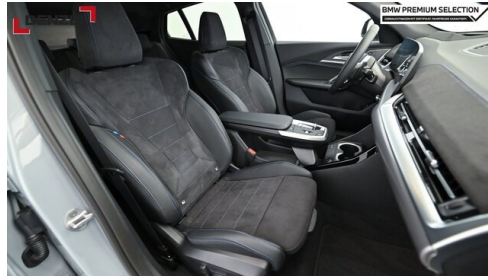

- (1) Die angegebenen Werte über Kraftstoffverbrauch und CO₂-Emissionen wurden nach den vorgeschriebenen Messverfahren gem. VO (EG) 715/2007 ermittelt. Als Basis für die Verbrauchsermittlung gilt der ECE-Fahrzyklus (NEFZ). Dieser setzt sich aus ca. einem Drittel Fahrt innerorts und zwei Drittel außerorts (gemessen an der Wegstrecke) zusammen. Zusätzlich zum Verbrauch wird die CO₂-Emission gemessen.

Sonderausstattungen können diese Werte erhöhen. Die Angaben zu Kraftstoffverbrauch und CO₂-Emissionen sind überdies abhängig von der gewählten Rad- und Reifengröße. Die Angaben beziehen sich daher nicht auf das konkrete Fahrzeug und sind nicht Bestandteil des Angebots, sondern dienen allein Vergleichszwecken zwischen den verschiedenen Fahrzeugtypen. Weitere Details bzw. Informationen zum konkreten Fahrzeug können der beim Händler aufliegenden Typengenehmigung entnommen werden. Alle Angaben ohne Gewähr. Irrtümer vorbehalten.