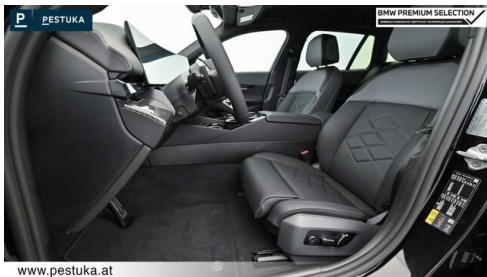

P

Fahrzeug - Ankauf - Eintauch

- Inzahlungnahme Ihres gebrauchten Fahrzeuges
- Direkter Ankauf von Kredit und Leasinggesellschaften
- Reiner Ankauf Ihres Fahrzeuges ohne Fahrzeugkauf möglich

Lassen Sie sich von unserem Fachpersonal bezüglich Finanzierungsmöglichkeiten wie Leasing/Kredit über die BMW BANK inkl. Versicherung beraten.

Nutzen Sie unsere Besichtigungsmöglichkeiten über Video oder Live-Übertragung

Live Video Calls und Kommunikation via WhatsApp

PESTUKA.AT

P

Besichtigung und Probefahrt

Montag bis Freitag: 8:00 - 17:30 Uhr
Sa, Termin nach Vereinbarung
Termine außerhalb unserer Öffnungszeiten sind nach vorheriger Vereinbarung möglich.
Telefonische Vereinbarung von Vorteil unter: +43 2532 2414 (Autohaus Pestuka GmbH)

Überstellung

Gerne organisieren wir die Zustellung Ihres neuen Fahrzeuges in Österreich via Lagermax kostenpflichtig.
EU-Raum: Organisation von grünen Überstellungskennzeichen bei Überführung ins Ausland.

PESTUKA.AT

P

Wir freuen uns auf Ihren Anruf.

Ing. Christian Pestuka
Verkauf/Leasing & Dienstleistungsfahrer
+43 2532 2414 - 22
+43 699 15252-22
christian.pestuka@pestuka.bmw.at

Stefan Braun
Leasing/Corporate Sales & Dienstleistungsfahrer
+43 2532 2414 - 12
+43 699 15252-30
stefan.braun@pestuka.bmw.at

Daniel Paseka
Verkaufsdienst
+43 2532 2414 - 16
+43 699 15252-16
daniel.paseka@pestuka.bmw.at

Autohaus Pestuka GmbH
Umfahrungstraße 30
2225 Zisterndorf
Email: info@pestuka.bmw.at
Telefon: +43 2532 2414

PESTUKA.AT

P

BMW PAKET REPAIR.
Umfassender Schutz. Massgeschneidert für Ihren BMW - jetzt optional erhältlich

SO PROFITIEREN SIE MIT BMW PAKET REPAIR:

- **Schutz vor Reparaturkosten:** Bis zu 10 Jahre nach Erstzulassung oder 150.000 km
- **Kraftstoffemissionen:** Bis zu 18% Reduzierung (100 km Motorleistung)
- **Wartungskosten:** Tausch des Wertes des Fahrzeuges und Teilübertrag beim Wechselliefer
- **Empfohlene Öligüte:** Schutz im Schadensfall in ganz Europa
- **Originalteile:** Ausschließliche Nutzung von Original BMW Teilen
- **Vorteil für Elektrofahrzeuge:** Vollständig gleich voll im Vorteil mit vergänglichen Roboterarmen
- **Für sicheres Parken:** In Österreich: BMW Händler und Niederlassungen mit erhöhtem Service-Standard

SCHUTZ MIT FLEXIBLER LAUFZEIT.
KOMFORTABEL, SICHER, UNKOMPLIZIERT.

- Verlängerbar im Zuge der Wartung oder kurz vor Ablauf des Pakets bis zu 10 Jahre nach Erstzulassung.
- Bis zu einer Laufleistung von max. 150.000 km.
- Verlängerung der Mängelbeseitigung.
- Service und Verschleißteile nicht inbegriffen. Es gelten die allgemeinen Versicherungsbedingungen.

PESTUKA.AT