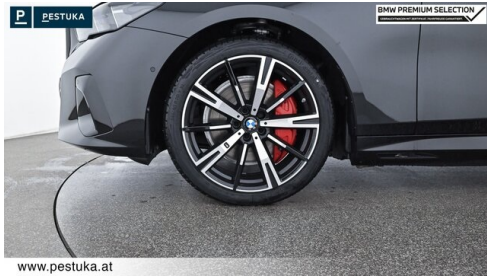

P

Fahrzeug - Ankauf - Eintauch

- Inzahlungnahme Ihres gebrauchten Fahrzeuges
- Direkter Ankauf von Kredit und Leasinggesellschaften
- Reiner Ankauf Ihres Fahrzeuges ohne Fahrzeugkauf möglich

Lassen Sie sich von unserem Fachpersonal bezüglich Finanzierungsmöglichkeiten wie Leasing/Kredit über die BMW BANK inkl. Versicherung beraten.

Nutzen Sie unsere Besichtigungsmöglichkeiten über Video oder Live-Übertragung

Live Video Calls und Kommunikation via WhatsApp

PESTUKA.AT

P

Besichtigung und Probefahrt

Montag bis Freitag: 8:00 - 17:30 Uhr
Sa, Termin nach Vereinbarung
Termine außerhalb unserer Öffnungszeiten sind nach vorheriger Vereinbarung möglich.
Telefonische Vereinbarung von Vorteil unter: +43 2532 2414 (Autohaus Pestuka GmbH)

Überstellung

Gerne organisieren wir die Zustellung Ihres neuen Fahrzeuges in Österreich via Lagermax kostenpflichtig.
EU-Raum: Organisation von grünen Überstellungskennzeichen bei Überführung ins Ausland.

PESTUKA.AT

P

Wir freuen uns auf Ihren Anruf.

Ing. Christian Pestuka
Verkauf/Leasing & Dienstleistungsfahrer
+43 2532 2414 - 22
+43 699 15252-22
christian.pestuka@pestuka.bmw.at

Stefan Braun
Leasing/Corporate Sales & Dienstleistungsfahrer
+43 2532 2414 - 12
+43 699 15252-30
stefan.braun@pestuka.bmw.at

Daniel Paseka
Verkaufsdienst
+43 2532 2414 - 16
+43 699 15252-16
daniel.paseka@pestuka.bmw.at

Autohaus Pestuka GmbH
Umfahrungstraße 30
2225 Zisterndorf
Email: info@pestuka.bmw.at
Telefon: +43 2532 2414

PESTUKA.AT

P

BMW PAKET REPAIR.
Umfassender Schutz. Massgeschneidert für Ihren BMW - jetzt optional erhältlich

SO PROFITIEREN SIE MIT BMW PAKET REPAIR:

- **Schutz vor Reparaturkosten:** Bis zu 10 Jahre nach Erstzulassung oder 150.000 km
- **Kraftstoffemissionen:** Bis zu 18% Reduzierung (100 km Motorleistung)
- **Wartungskosten:** Tausch des Wertes des Fahrzeuges und Teilübertrag beim Wechselliefer
- **Empfohlene Öligüte:** Schutz im Schadensfall in ganz Europa
- **Originalteile:** Ausschließliche Nutzung von Original BMW Teilen
- **Vorteil für Elektrofahrzeuge:** Vollständig gleich voll im Vorteil mit vergänglichen Roboterarmen
- **Für sicheres Parken:** In Österreich: BMW Händler und Niederlassungen mit erhöhtem Service-Standard

SCHUTZ MIT FLEXIBLER LAUFZEIT.
KOMFORTABEL, SICHER, UNKOMPLIZIERT.

- Verlängerbar im Zuge der Wartung oder kurz vor Ablauf des Pakets bis zu 10 Jahre nach Erstzulassung.
- Bis zu einer Laufleistung von max. 150.000 km.
- Verlängerung der Mängelbeseitigung.
- Service und Verschleißteile nicht inbegriffen. Es gelten die allgemeinen Versicherungsbedingungen.

PESTUKA.AT