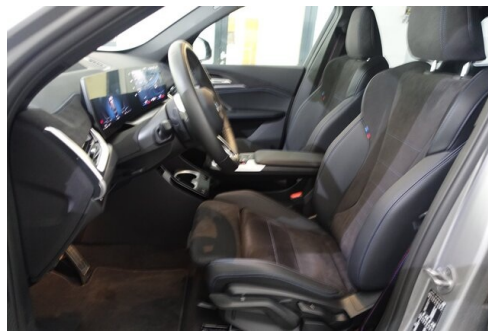

- (1) Die angegebenen Werte über Kraftstoffverbrauch und CO₂-Emissionen wurden nach den vorgeschriebenen Messverfahren gem. VO (EG) 715/2007 ermittelt. Als Basis für die Verbrauchsermittlung gilt der ECE-Fahrzyklus (NEFZ). Dieser setzt sich aus ca. einem Drittel Fahrt innerorts und zwei Drittel außerorts (gemessen an der Wegstrecke) zusammen. Zusätzlich zum Verbrauch wird die CO₂-Emission gemessen.

Sonderausstattungen können diese Werte erhöhen. Die Angaben zu Kraftstoffverbrauch und CO₂-Emissionen sind überdies abhängig von der gewählten Rad- und Reifengröße. Die Angaben beziehen sich daher nicht auf das konkrete Fahrzeug und sind nicht Bestandteil des Angebots, sondern dienen allein Vergleichszwecken zwischen den verschiedenen Fahrzeugtypen. Weitere Details bzw. Informationen zum konkreten Fahrzeug können der beim Händler aufliegenden Typengenehmigung entnommen werden. Alle Angaben ohne Gewähr. Irrtümer vorbehalten.