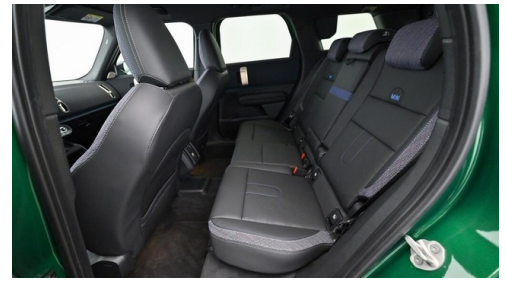

MINI GEBRAUCHT- WAGEN NEXT.

- 24 MONATE MINI GEBRAUCHTWAGEN NEXT GARANTIE
- 360 GRAD CHECK
- WARTUNGSFREI FÜR MIND. 6 MONATE / 10.000 KM
- LEASING UND FINANZIERUNG
- GEPRÜFTE FAHRZEUGHISTORIE