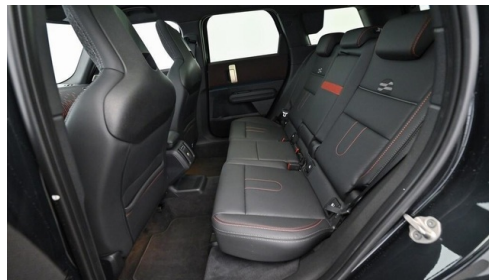

MINI GEBRAUCHT- WAGEN NEXT.

- 24 MONATE MINI GEBRAUCHTWAGEN NEXT GARANTIE
- 360 GRAD CHECK
- WARTUNGSFREI FÜR MIND. 6 MONATE / 10.000 KM
- LEASING UND FINANZIERUNG
- GEPRÜFTE FAHRZEUGHISTORIE